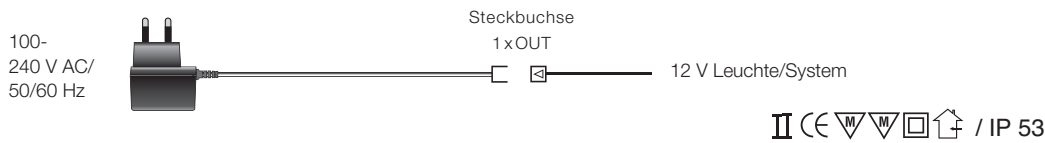

Steckernetzteil BONITO

Artikel	Artikel-Nr.	Leistung	L/B/H	Farbe	Gewicht	Stand by
BONITO	40410100	4 W	75x30x25	schwarz matt	90 gr.	0,01 W

Steckernetzteil TENO

Artikel	Artikel-Nr.	Leistung	L/B/H	Farbe	Gewicht	Stand by
TENO	40410016	16 W	75x30x42	schwarz matt	150 gr.	0,01 W

Flachnetzteil CHIKARA

Artikel	Artikel-Nr.	Leistung	L/B/H	Farbe	Gewicht	Stand by
CHIKARA	40410135	30 W	134x59x31	schwarz matt	410 gr.	0,03 W

Design-Flachnetzteil und Schaltgerät für Schaltsensoren **TENCHI®**