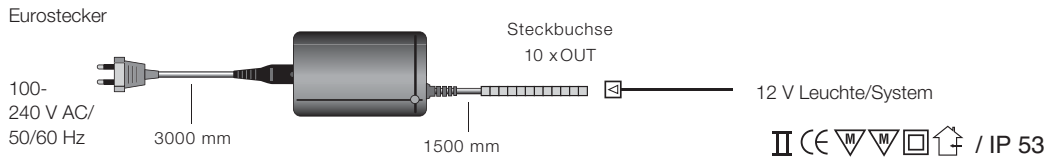

Steckernetzteil BONITO

Artikel	Artikel-Nr.	Leistung	L/B/H	Farbe	Gewicht	Stand by
BONITO	40410100	4 W	75x30x25	schwarz matt	90 gr.	0,01 W

Steckernetzteil TENO

Artikel	Artikel-Nr.	Leistung	L/B/H	Farbe	Gewicht	Stand by
TENO	40410016	16 W	75x30x42	schwarz matt	150 gr.	0,01 W

Flachnetzteil CHIKARA

Artikel	Artikel-Nr.	Leistung	L/B/H	Farbe	Gewicht	Stand by
CHIKARA	40410135	30 W	134x59x31	schwarz matt	410 gr.	0,03 W

Design-Flachnetzteil und Schaltgerät für Schaltsensoren **TENCHI®**