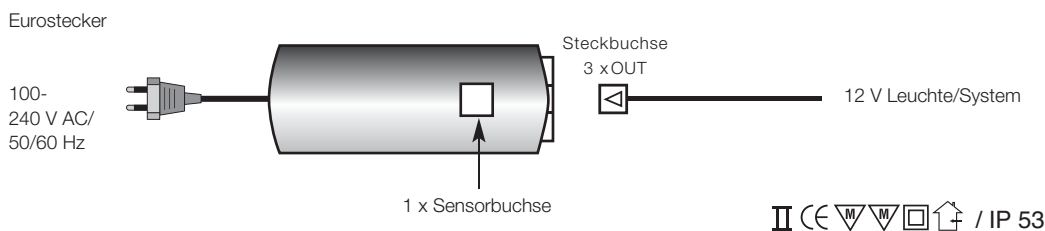

Steckernetzteil BONITO

Artikel	Artikel-Nr.	Leistung	L/B/H	Farbe	Gewicht	Stand by
BONITO	40410100	4 W	75x30x25	schwarz matt	90 gr.	0,01 W

Steckernetzteil TENO

Artikel	Artikel-Nr.	Leistung	L/B/H	Farbe	Gewicht	Stand by
TENO	40410016	16 W	75x30x42	schwarz matt	150 gr.	0,01 W

Flachnetzteil CHIKARA

Artikel	Artikel-Nr.	Leistung	L/B/H	Farbe	Gewicht	Stand by
CHIKARA	40410135	30 W	134x59x31	schwarz matt	410 gr.	0,03 W

Design-Flachnetzteil und Schaltgerät für Schaltsensoren **TENCHI®**

Bei Betrieb ohne Sensor = normales Netzteil

Artikel	Artikel-Nr.	Leistung	L/B/H	Farbe	Gewicht	Stand by
TENCHI®	40410012	12 W	150x56x26	schwarz matt	190 gr.	0,01 W

Netzteile
BONITO | TENO
CHIKARA | TENCHI®