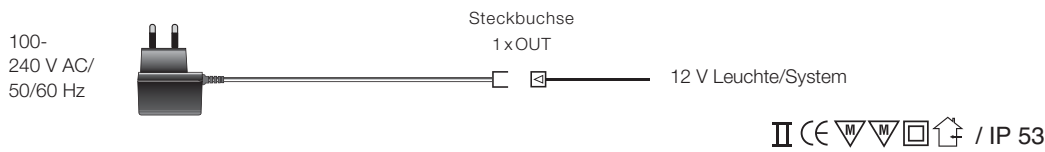

Steckernetzteil BONITO

Artikel	Artikel-Nr.	Leistung	L/B/H	Farbe	Gewicht	Stand by
BONITO	40410100	4 W	75x30x25	schwarz matt	90 gr.	0,01 W

Steckernetzteil TENO

Artikel	Artikel-Nr.	Leistung	L/B/H	Farbe	Gewicht	Stand by
TENO	40410016	16 W	75x30x42	schwarz matt	150 gr.	0,01 W

Flachnetzteil CHIKARA

Artikel	Artikel-Nr.	Leistung	L/B/H	Farbe	Gewicht	Stand by
CHIKARA	40410135	30 W	134x59x31	schwarz matt	410 gr.	0,03 W

Design-Flachnetzteil und Schaltgerät für Schaltsensoren **TENCHI®**