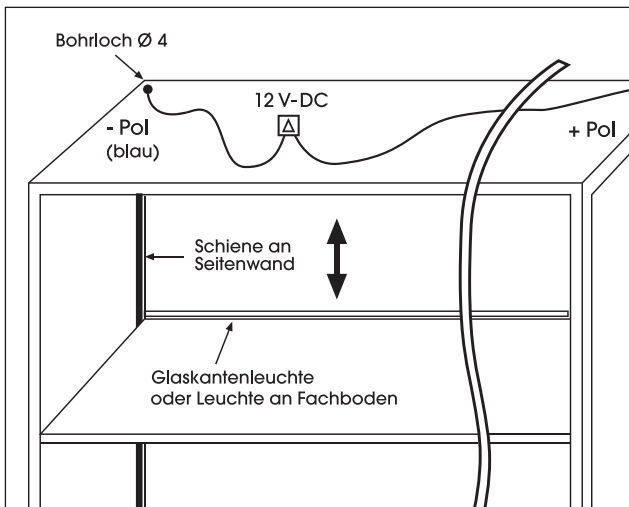

# CHIKA IV – Stromversorgung ohne Kabel

Das modulare Beleuchtungssystem für Regale, Schränke, Vitrinen etc. mit integr. Stromversorgung erlaubt einfache Höhenverstellung der beleuchteten Bodenelemente.

Das System arbeitet mit 12 Volt Sicherheitskleinspannung. Die ideale Beleuchtungslösung ohne Kabelverlegung.

Max. Belastung 12 V - 15 Watt,  
steckbare Zuleitung 2500 mm,  
Loch für Leitung Ø 4 mm,  
passendes Netzteil:  
TENCHI® oder TENO

Das Einspeiseset CHIKA IV besteht aus: Zuleitung, 2 Kontaktblöcken und 5800 mm selbstklebendem Metallband (10 mm breit)

Artikel	Artikel-Nr.	Farbe
CHIKA IV	40410400	silber

**Zubehör 12 V**

Passend zur Leuchteinspeisung für KKL® und LED-Artikel gibt es die Verpolungssichere Leitung mit dem Federkontaktblock (schraubbar)

- Leitungslänge je Pol 1400 mm (beidseitig steckbar!)
- Federhub je Block 3 mm

Artikel	Artikel-Nr.	
CHIKA IV - L 2 Pol	40410440	
CHIKA IV - L 3 Pol	40410444	

Alle Maßangaben in mm.  
Maßangaben unverbindlich.  
Konstruktionsänderungen vorbehalten.