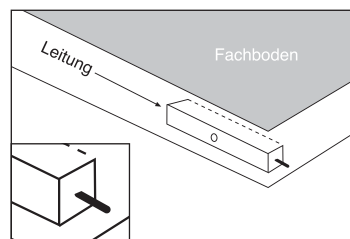

Das Einspeiseset CHIKA IV besteht aus: Zuleitung, 2 Kontaktblöcken und 5800 mm selbstklebendem Metallband (10 mm breit)

Artikel	Artikel-Nr.	Farbe
CHIKA IV	40410400	silber

**Zubehör 12 V**

Passend zur Leuchteinspeisung für KKL® und LED-Artikel gibt es die Verpolungssichere Leitung mit dem Federkontaktblock (schraubbar)

- Leitungslänge je Pol 1400 mm (beidseitig steckbar!)
- Federhub je Block 3 mm

Artikel	Artikel-Nr.	
CHIKA IV - L 2 Pol	40410440	
CHIKA IV - L 3 Pol	40410444	

Alle Maßangaben in mm.  
Maßangaben unverbindlich.  
Konstruktionsänderungen vorbehalten.