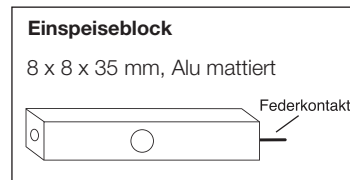

Das Einspeiseset CHIKA IV besteht aus: Zuleitung, 2 Kontaktblöcken und 5800 mm selbstklebendem Metallband (10 mm breit)

Artikel	Artikel-Nr.	Farbe
CHIKA IV	40410400	silber

**Zubehör 12 V**

Passend zur Leuchteinspeisung für KKL® und LED-Artikel gibt es die Verpolungssichere Leitung mit dem Federkontaktblock (schraubbar)

- Leitungslänge je Pol 1400 mm (beidseitig steckbar!)
- Federhub je Block 3 mm

Artikel	Artikel-Nr.	
CHIKA IV - L 2 Pol	40410440	
CHIKA IV - L 3 Pol	40410444	

Alle Maßangaben in mm.  
Maßangaben unverbindlich.  
Konstruktionsänderungen vorbehalten.