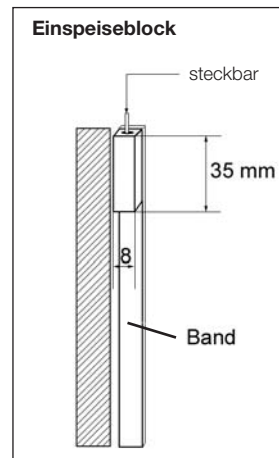

# CHIKA IV – Stromversorgung ohne Kabel

Das modulare Beleuchtungssystem für Regale, Schränke, Vitrinen etc. mit integr. Stromversorgung erlaubt einfache Höhenverstellung der beleuchteten Bodenelemente.

Das System arbeitet mit 12 Volt Sicherheitskleinspannung. Die ideale Beleuchtungslösung ohne Kabelverlegung.

Max. Belastung 12 V - 15 Watt,  
steckbare Zuleitung 2500 mm,  
Loch für Leitung Ø 4 mm,  
passendes Netzteil:  
TENCHI® oder TENO

Das Einspeiseset CHIKA IV besteht aus: Zuleitung, 2 Kontaktblöcken und 5800 mm selbstklebendem Metallband (10 mm breit)

Artikel	Artikel-Nr.	Farbe
CHIKA IV	40410400	silber

**Zubehör 12 V**

Passend zur Leuchteinspeisung für KKL® und LED-Artikel gibt es die Verpolungssichere Leitung mit dem Federkontaktblock (schraubbar)

- Leitungslänge je Pol 1400 mm (beidseitig steckbar!)
- Federhub je Block 3 mm

Artikel	Artikel-Nr.	
CHIKA IV - L 2 Pol	40410440	
CHIKA IV - L 3 Pol	40410444	

Alle Maßangaben in mm.  
Maßangaben unverbindlich.  
Konstruktionsänderungen vorbehalten.